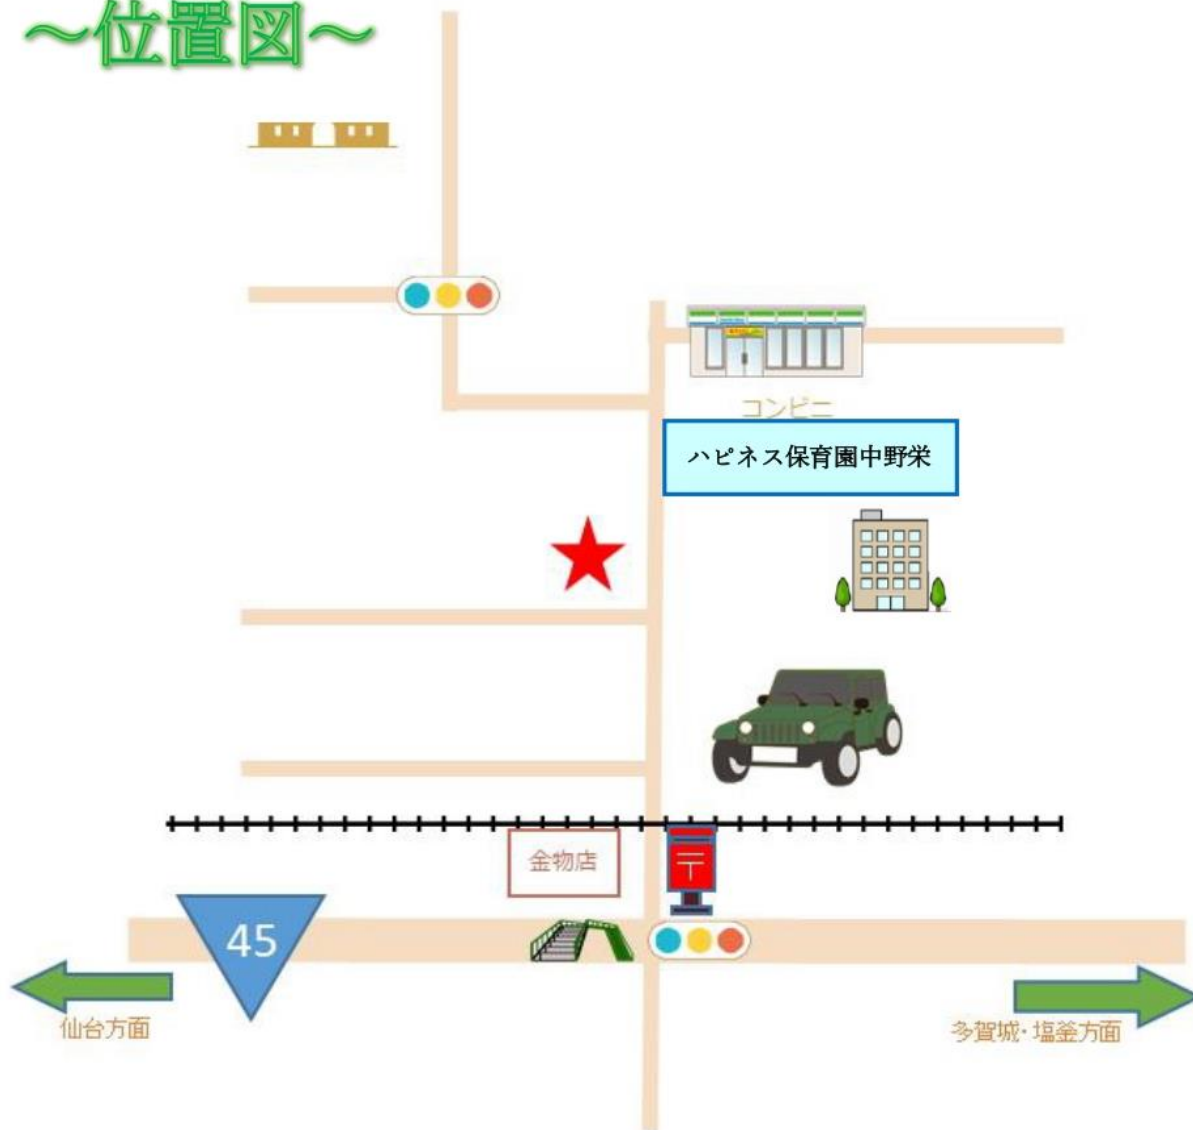

# ～位置図～

## ～駐車場のご案内①～

※送迎や行事の際に、ご利用ください  
園舎前の駐車場は5台分です

※軽自動車のみ

## 駐車場案内

こちらからも入れます

出入口 (広)

★印の場所7台分が  
駐車できるスペースです

③	1	2	3	5	出入口 (狭)	②	出入口			
	★39	★38	★37	36			6	1	14	
	57	56	55	★53			★52	51		7
	6	7	8	9			10	11		2
	12	13	14	15			★5	3		
	16	17	18	19	★18		4			
	20	21	22	23	24		25	5		
	26	27	28	29	30		31	6		
	32	33	34	35	36		37	7		
	38	39	40	41	42		43	8		
	44	45	46	47	48		49	9		
	50	51	52	53	54		55	10		
	56	57	58	59	60		61	11		
	62	63	64	65	66		67	12		